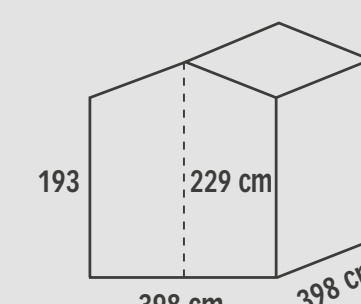

COD. 62752

DUBLINO COD. 62761
€ 3.299,00