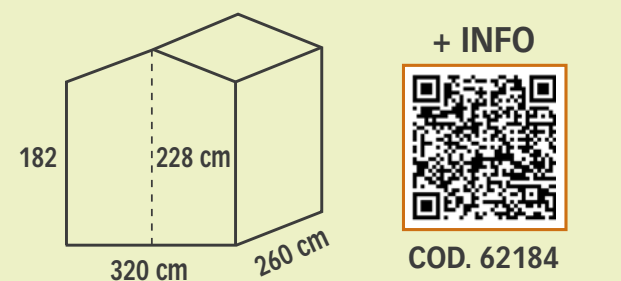

28 MM BH

Porta Doppia COD. 62182
€ 1.629,00

Porta Doppia COD. 62183
€ 1.819,00

Porta Doppia COD. 62184
€ 1.999,00

Porta Doppia COD. 62187
€ 2.159,00

FLOWER PROFESSIONAL

PAVIMENTO INCLUSO

Porta Singola + Fin. COD. 62321
€ 2.499,00