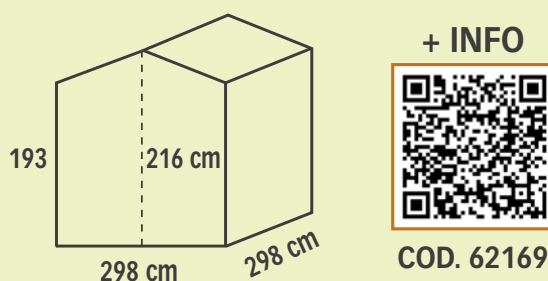

PAVIMENTO INCLUSO

19 MM BH

Porta Singola COD. 62154
€ 1.039,00

Porta Doppia COD. 62172
€ 1.289,00

Porta Doppia COD. 62168
€ 1.429,00

Porta Doppia COD. 62169
€ 1.779,00

VIOLA

PAVIMENTO INCLUSO