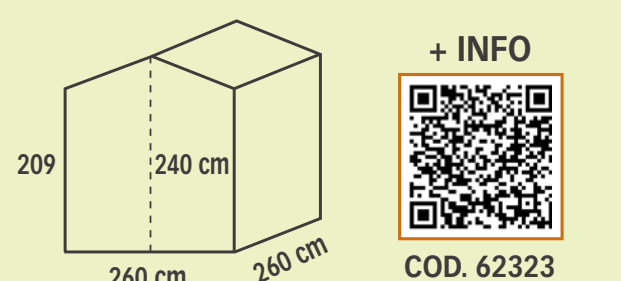

Porta Singola + Fin. COD. 62322
€ 2.699,00

Porta Doppia + Fin. COD. 62324
€ 3.569,00

28 MM BH

Porta Doppia COD. 62364
€ 2.339,00

Porta Doppia COD. 62323
€ 2.399,00

Porta Doppia COD. 62336
€ 2.589,00

Porta Doppia + Fin. laterale COD. 62365
€ 2.689,00