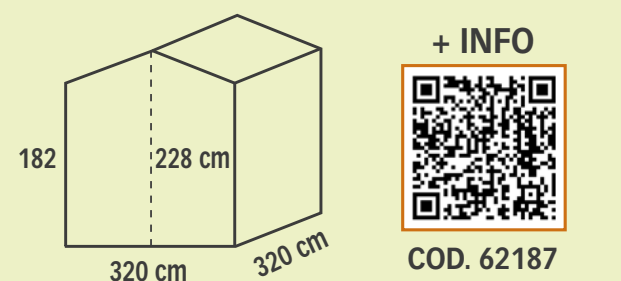

28 MM BH

Porta Doppia COD. 62182
€ 1.629,00

Porta Doppia COD. 62183
€ 1.819,00

Porta Doppia COD. 62184
€ 1.999,00

Porta Doppia COD. 62187
€ 2.159,00

FLOWER PROFESSIONAL

PAVIMENTO INCLUSO

Porta Singola + Fin. COD. 62321
€ 2.499,00