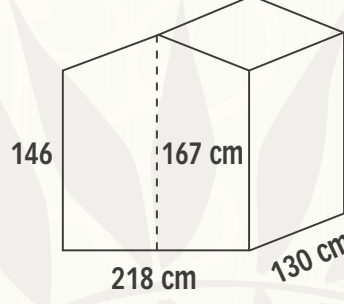

COD. 62317

COD. 62317
€ 749,00

OSLO

- > PORTA 126 X 178 CM
- > TETTO PERLINA 19 MM
- > RADICE POSA INCLUSA
- > PAVIMENTO ESCLUSO

COD. 62773

COD. 62773
€ 1.249,00

EUREKA

- > PORTA DOPPIA 160 X 151 CM
- > TETTO OSB 12 MM
- > PAVIMENTO OSB 12 MM