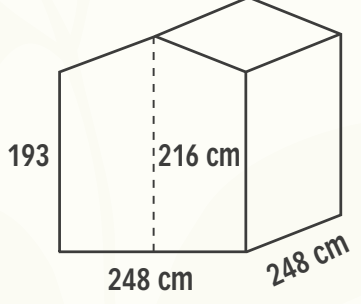

OSLO

- > PORTA 126 X 178 CM
- > TETTO PERLINA 19 MM
- > RADICE POSA INCLUSA
- > PAVIMENTO ESCLUSO