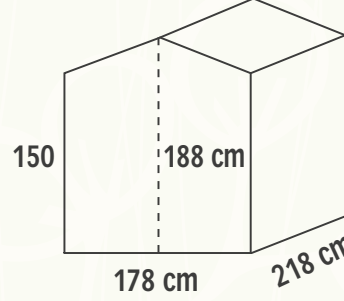

- > PORTA 71 X 170 CM
- > TETTO OSB 12 MM
- > RADICE POSA INCLUSA
- > PAVIMENTO ESCLUSO

COD. 62198

COD. 62198
€ 798,00

FORMIA

- > PORTA 60 X 150 CM
- > TETTO IN OSB 12 MM
- > RADICE POSA INCLUSA
- > PAVIMENTO ESCLUSO