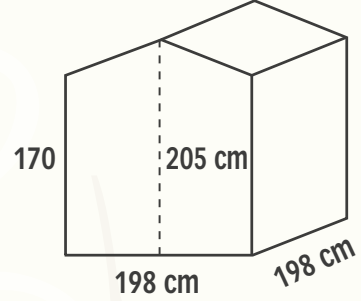

CAPALBIO

- > PORTA 71 X 170 CM
- > TETTO OSB 12 MM
- > RADICE POSA INCLUSA
- > PAVIMENTO ESCLUSO