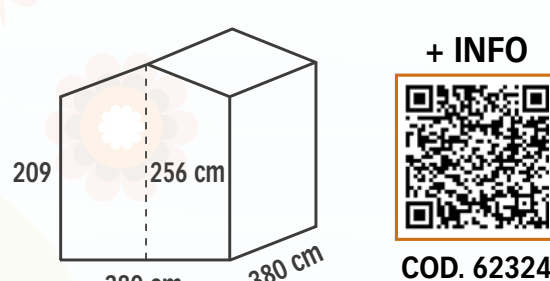

Porta Doppia + Fin. COD. 62324
€ 3.569,00

28 MM BH

Porta Doppia COD. 62364
€ 2.339,00