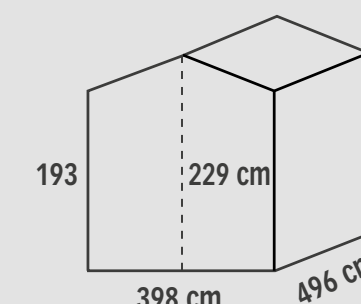

**PROMOZIONE VALIDA
DAL 01/08/2024
AL 31/01/2025***

BRICOLAGE

* SALVO PROROGHE E/O MODIFICHE

MARCELLA

- > PORTA 60 X 150 CM
- > PAV. OSB 12 MM
- > TETTO OSB 12 MM

COD. 62316

COD. 62316
€ 599,00

CAPALBIO

- > PORTA 71 X 170 CM
- > TETTO OSB 12 MM
- > RADICE POSA INCLUSA
- > PAVIMENTO ESCLUSO

COD. 62198

COD. 62198
€ 798,00

FORMIA

- > PORTA 60 X 150 CM
- > TETTO IN OSB 12 MM
- > RADICE POSA INCLUSA
- > PAVIMENTO ESCLUSO

COD. 62317

COD. 62317
€ 749,00

OSLO

- > PORTA 126 X 178 CM
- > TETTO PERLINA 19 MM
- > RADICE POSA INCLUSA
- > PAVIMENTO ESCLUSO

COD. 62773

COD. 62773
€ 1.249,00

EUREKA

- > PORTA DOPPIA 160 X 151 CM
- > TETTO OSB 12 MM
- > PAVIMENTO OSB 12 MM

COD. 62674

COD. 62674
€ 729,00

ELENA EXPRESS

- > PORTA DOPPIA 145 X 172 CM + FINESTRA PICCOLA
- > PAVIMENTO OSB 12 MM
- > TETTO OSB 12 MM

COD. 62519

COD. 62519
€ 1.919,00

CORTONA EXPRESS

- > PORTA DOPPIA 145 X 172 CM + FINESTRA
- > PAVIMENTO OSB 12 MM
- > TETTO OSB 12 MM

COD. 62576

COD. 62576
€ 1.789,00

LIONE / VIENNA / DUBLINO

- > PORTA SINGOLA 76 X 178 CM + 2 FINESTRE
- > TETTO PERLINA 16 MM
- > RADICE DI POSA INCLUSA
- > PAVIMENTO ESCLUSO

LIONE COD. 62749
€ 2.289,00

COD. 62749

VIENNA COD. 62752
€ 2.629,00

COD. 62752

DUBLINO COD. 62761
€ 3.299,00

COD. 62761