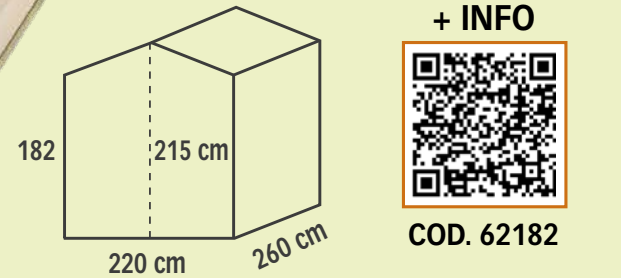

Porta Doppia COD. 62183
€ 1.819,00