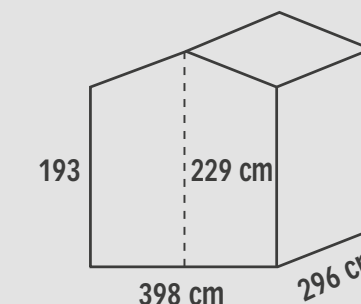

COD. 62576

COD. 62576
€ 1.789,00

LIONE / VIENNA / DUBLINO

- > PORTA SINGOLA 76 X 178 CM + 2 FINESTRE
- > TETTO PERLINA 16 MM
- > RADICE DI POSA INCLUSA
- > PAVIMENTO ESCLUSO

LIONE COD. 62749
€ 2.289,00

COD. 62749