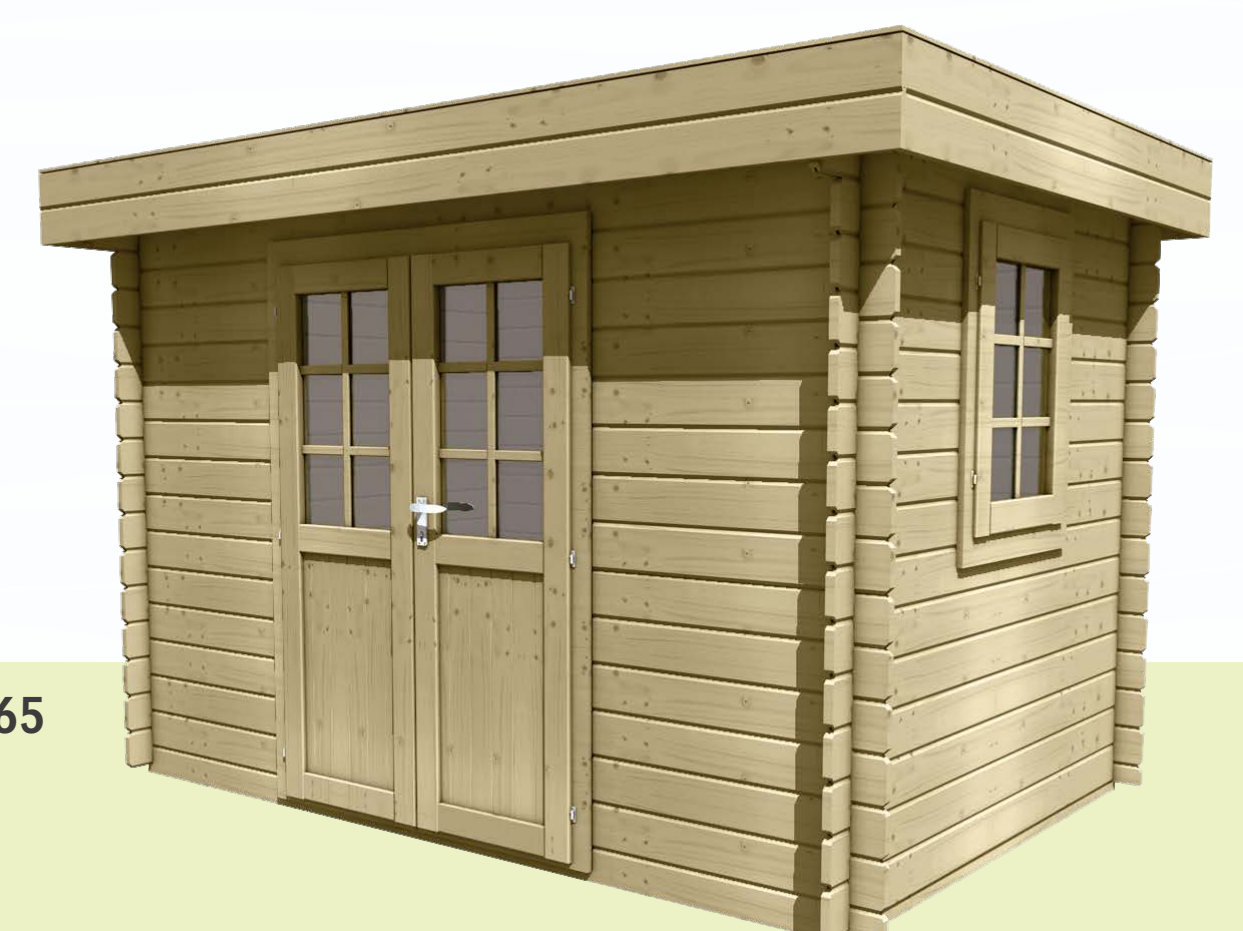

28 MM BH

Porta Doppia COD. 62182
€ 1.629,00

Porta Doppia COD. 62183
€ 1.819,00

Porta Doppia COD. 62184
€ 1.999,00

Porta Doppia COD. 62187
€ 2.159,00

FLOWER PROFESSIONAL

PAVIMENTO INCLUSO

Porta Singola + Fin. COD. 62321
€ 2.499,00

Porta Singola + Fin. COD. 62322
€ 2.699,00

Porta Doppia + Fin. COD. 62324
€ 3.569,00

28 MM BH

Porta Doppia COD. 62364
€ 2.339,00

Porta Doppia COD. 62323
€ 2.399,00

Porta Doppia COD. 62336
€ 2.589,00

Porta Doppia + Fin. laterale COD. 62365
€ 2.689,00