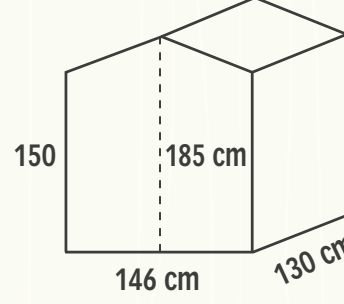

**PROMOZIONE VALIDA
DAL 01/08/2024
AL 31/01/2025***

BRICOLAGE

* SALVO PROROGHE E/O MODIFICHE

MARCELLA

- > PORTA 60 X 150 CM
- > PAV. OSB 12 MM
- > TETTO OSB 12 MM

COD. 62316

COD. 62316
€ 599,00

CAPALBIO