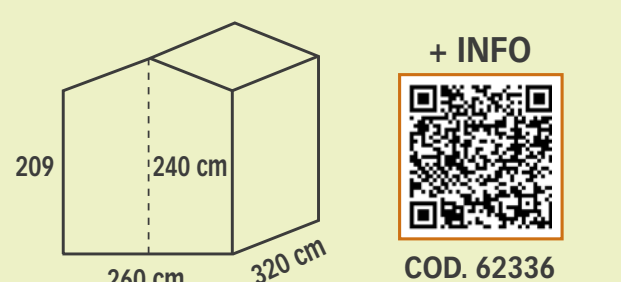

Porta Singola + Fin. COD. 62322
€ 2.699,00

Porta Doppia + Fin. COD. 62324
€ 3.569,00

28 MM BH

Porta Doppia COD. 62364
€ 2.339,00

Porta Doppia COD. 62323
€ 2.399,00

Porta Doppia COD. 62336
€ 2.589,00

Porta Doppia + Fin. laterale COD. 62365
€ 2.689,00