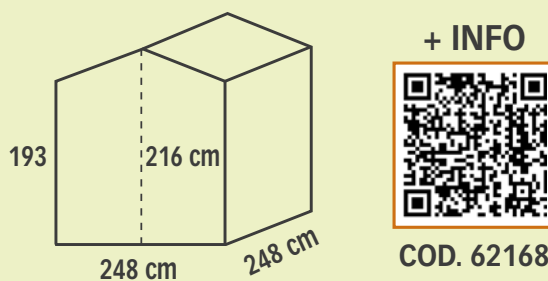

PAVIMENTO INCLUSO

19 MM BH

Porta Singola COD. 62154
€ 1.039,00

Porta Doppia COD. 62172
€ 1.289,00

Porta Doppia COD. 62168
€ 1.429,00

Porta Doppia COD. 62169
€ 1.779,00

VIOLA

PAVIMENTO INCLUSO