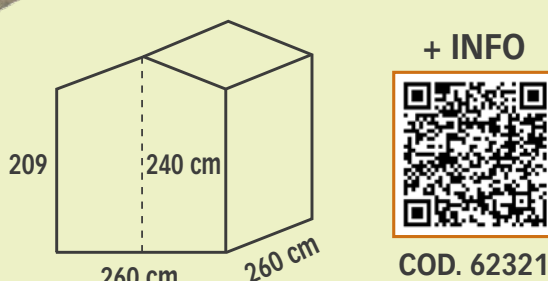

28 MM BH

Porta Doppia COD. 62182
€ 1.629,00

Porta Doppia COD. 62183
€ 1.819,00

Porta Doppia COD. 62184
€ 1.999,00

Porta Doppia COD. 62187
€ 2.159,00

FLOWER PROFESSIONAL

PAVIMENTO INCLUSO

Porta Singola + Fin. COD. 62321
€ 2.499,00