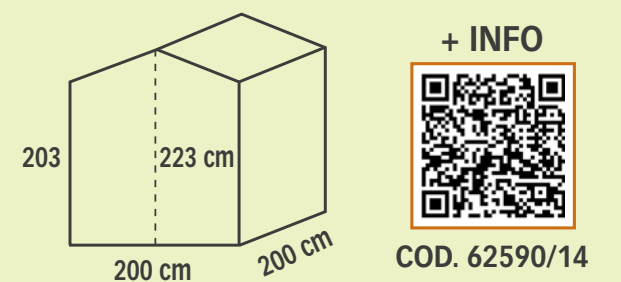

ALCE LIVING

PROMOZIONE*

NIKE

>FORNITE GIÀ VERNICIATE E COMPRESIVE DI LATTONERIA E PAVIMENTO
>INFISSI IN PLEXIGLASS COLOR FUMÈ

25 MM ES

2x1 / COD. 62680/14
€ 1.499,00

2x2 / COD. 62590/14
€ 2.149,00

REGIS

PAVIMENTO INCLUSO

19 MM BH

Porta Singola COD. 62154
€ 1.039,00

Porta Doppia COD. 62172
€ 1.289,00

Porta Doppia COD. 62168
€ 1.429,00

Porta Doppia COD. 62169
€ 1.779,00

VIOLA

PAVIMENTO INCLUSO

28 MM BH

Porta Doppia COD. 62182
€ 1.629,00

Porta Doppia COD. 62183
€ 1.819,00

Porta Doppia COD. 62184
€ 1.999,00

Porta Doppia COD. 62187
€ 2.159,00

FLOWER PROFESSIONAL

PAVIMENTO INCLUSO

Porta Singola + Fin. COD. 62321
€ 2.499,00

Porta Singola + Fin. COD. 62322
€ 2.699,00

Porta Doppia + Fin. COD. 62324
€ 3.569,00

28 MM BH

Porta Doppia COD. 62364
€ 2.339,00

Porta Doppia COD. 62323
€ 2.399,00

Porta Doppia COD. 62336
€ 2.589,00

Porta Doppia + Fin. laterale COD. 62365
€ 2.689,00

*PROMOZIONE VALIDA DAL 01/08/2024 AL 31/01/2025 SALVO PROROGHE E/O MODIFICHE

CLASSIC

INQUADRANDO I QR CODE ACCANTO ALLE CASSETTE AVRAI MAGGIORI INFORMAZIONI!
BH: COSTRUZIONE BLOCKHOUSE A INCASTRO
ES: PARETI FORNITE IN ELEMENTI SFUSI DA AVVITARE

> Le cassette sono tutte in kit di montaggio comprensive di guaina ardesiata di copertura e di pavimento > Prezzi Iva inclusa > Trasporto e montaggio esclusi

Alce S.r.l. Via Bosa, 9 - Luzzara (RE) - Tel. 0522 976798
info@alceweb.com - www.alceweb.com