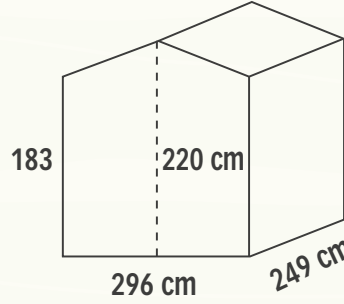

COD. 62674

COD. 62674
€ 729,00

ELENA EXPRESS

- > PORTA DOPPIA 145 X 172 CM + FINESTRA PICCOLA
- > PAVIMENTO OSB 12 MM
- > TETTO OSB 12 MM

COD. 62519

COD. 62519
€ 1.919,00

CORTONA EXPRESS

- > PORTA DOPPIA 145 X 172 CM + FINESTRA
- > PAVIMENTO OSB 12 MM
- > TETTO OSB 12 MM