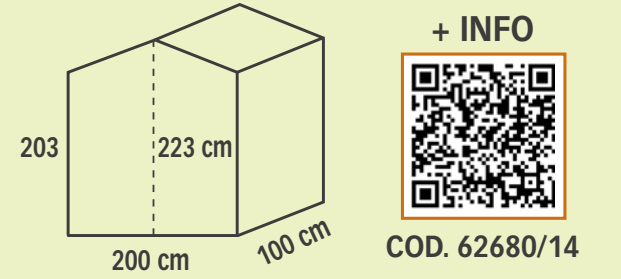

2x2 / COD. 62590/14
€ 2.149,00