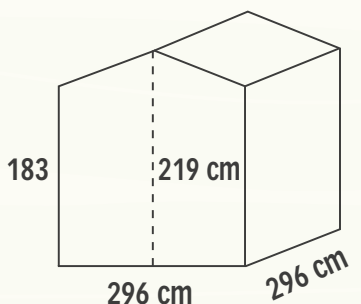

ELENA EXPRESS

- > PORTA DOPPIA 145 X 172 CM + FINESTRA PICCOLA
- > PAVIMENTO OSB 12 MM
- > TETTO OSB 12 MM