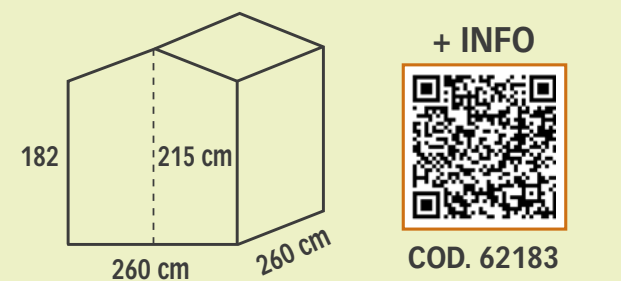

Porta Doppia COD. 62184
€ 1.999,00