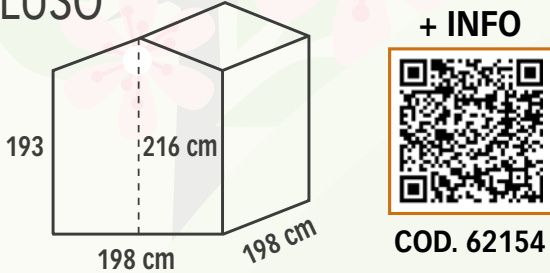

PAVIMENTO INCLUSO

19 MM BH

Porta Singola COD. 62154
€ 1.039,00

Porta Doppia COD. 62172
€ 1.289,00

Porta Doppia COD. 62168
€ 1.429,00

Porta Doppia COD. 62169
€ 1.779,00

VIOLA

PAVIMENTO INCLUSO