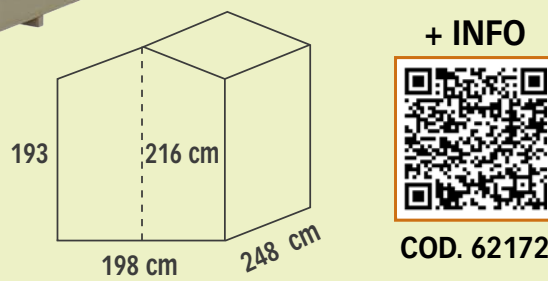

Porta Doppia COD. 62168
€ 1.429,00