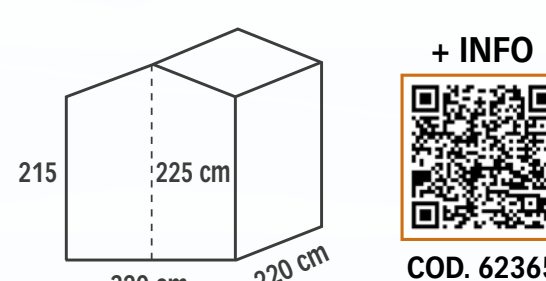

Porta Singola + Fin. COD. 62322
€ 2.699,00

Porta Doppia + Fin. COD. 62324
€ 3.569,00

28 MM BH

Porta Doppia COD. 62364
€ 2.339,00

Porta Doppia COD. 62323
€ 2.399,00

Porta Doppia COD. 62336
€ 2.589,00

Porta Doppia + Fin. laterale COD. 62365
€ 2.689,00