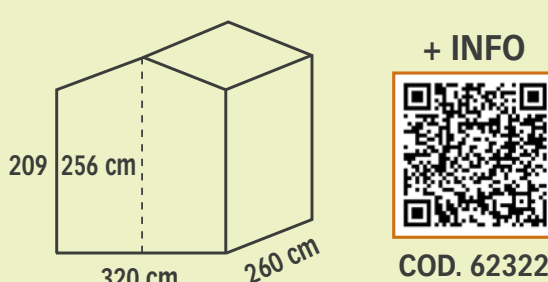

ALCE LIVING

PROMOZIONE*

NIKE

>FORNITE GIÀ VERNICIATE E COMPRESIVE DI LATTONERIA E PAVIMENTO
>INFISSI IN PLEXIGLASS COLOR FUMÈ

25 MM ES

2x1 / COD. 62680/14
€ 1.499,00

2x2 / COD. 62590/14
€ 2.149,00

REGIS

PAVIMENTO INCLUSO

19 MM BH

Porta Singola COD. 62154
€ 1.039,00

Porta Doppia COD. 62172
€ 1.289,00

Porta Doppia COD. 62168
€ 1.429,00

Porta Doppia COD. 62169
€ 1.779,00

VIOLA

PAVIMENTO INCLUSO

28 MM BH

Porta Doppia COD. 62182
€ 1.629,00

Porta Doppia COD. 62183
€ 1.819,00

Porta Doppia COD. 62184
€ 1.999,00

Porta Doppia COD. 62187
€ 2.159,00

FLOWER PROFESSIONAL

PAVIMENTO INCLUSO

Porta Singola + Fin. COD. 62321
€ 2.499,00

Porta Singola + Fin. COD. 62322
€ 2.699,00

Porta Doppia + Fin. COD. 62324
€ 3.569,00

28 MM BH

Porta Doppia COD. 62364
€ 2.339,00

Porta Doppia COD. 62323
€ 2.399,00

Porta Doppia COD. 62336
€ 2.589,00

Porta Doppia + Fin. laterale COD. 62365
€ 2.689,00

*PROMOZIONE VALIDA DAL 01/08/2024 AL 31/01/2025 SALVO PROROGHE E/O MODIFICHE

CLASSIC

INQUADRANDO I QR CODE ACCANTO ALLE CASSETTE AVRAI MAGGIORI INFORMAZIONI!
BH: COSTRUZIONE BLOCKHOUSE A INCASTRO
ES: PARETI FORNITE IN ELEMENTI SFUSI DA AVVITARE

> Le cassette sono tutte in kit di montaggio comprensive di guaina ardesiata di copertura e di pavimento > Prezzi Iva inclusa > Trasporto e montaggio esclusi

Alce S.r.l. Via Bosa, 9 - Luzzara (RE) - Tel. 0522 976798
info@alceweb.com - www.alceweb.com